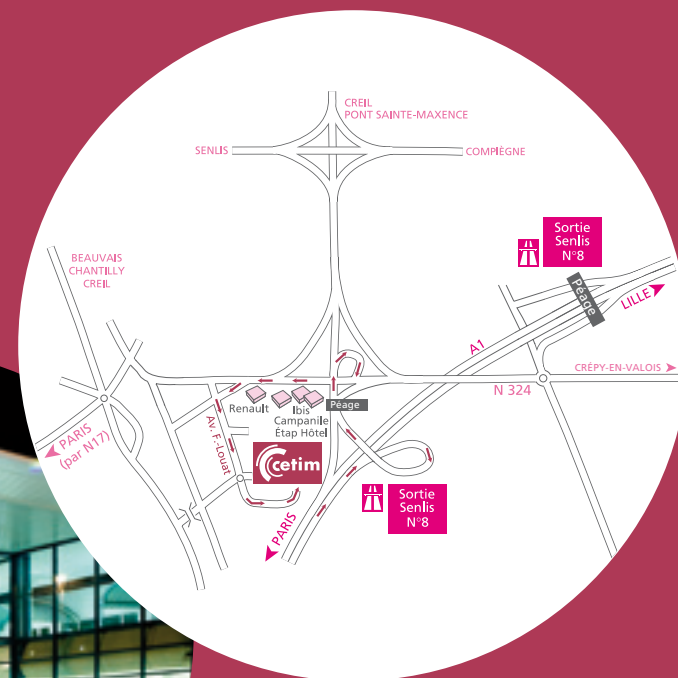

L'espace
de vos événements...

motiver
dialoguer
exposer

Plan de l'Espace Cetim

REZ-DE-CHAUSSÉE

Nos espaces extérieurs :
terrasses et jardins

Salle de visioconférence

Salle prestigie
35 à 70 pers. - 170 m²

Salon
4 à 6 pers. - 15 m²

En intérieur, en extérieur, dans l'Espace Cetim ou aux alentours, nous répondons à toutes vos demandes :

- **Challenges incentives** ("Pour l'amour du jeu", "Créez votre vignoble", "Rallye touristique", "Au cœur des bois", ...)
- **Prestations à la carte** (Casino, Cuisine & créativité, Visite des environs, ...)
- **Soirées thématiques** ("Soirée Western", "1 001 Nuits", "Sous le soleil de Mexico", "Bollywood", "Cocktail Manga", ...)

Animation thématique

L'Espace Cetim est situé à Senlis, à proximité de Chantilly,
aux portes de Paris, à 25 Km de Roissy.

52 avenue Félix Louat
60 304 Senlis

Tél. 03 44 67 31 12 - Fax 03 44 67 34 24

www.espace-cetim.com
espace@cetim.fr