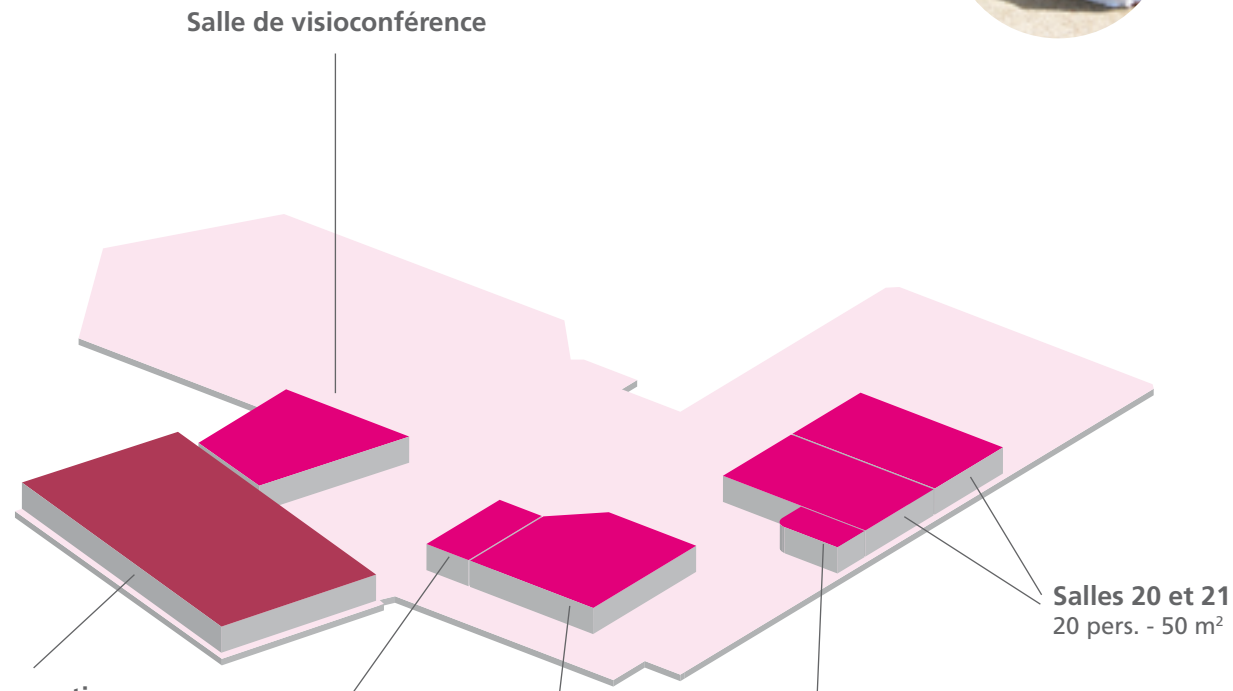

L'espace
de vos événements...

motiver
dialoguer
exposer

Plan de l'Espace Cetim

REZ-DE-CHAUSSÉE

Nos espaces extérieurs :
terrasses et jardins

Salle de visioconférence

Salle prestigie
35 à 70 pers. - 170 m²

Salon
4 à 6 pers. - 15 m²

Salle 23
25 pers. - 50 m²

Salon
4 à 6 pers. - 15 m²

Salles 20 et 21
20 pers. - 50 m²

Espace restauration - 7 salles
4 à 300 pers.

1^{ER} ÉTAGE

L'Espace Cetim est un espace modulable et personnalisable.

5 bonnes raisons de choisir l'Espace Cetim :