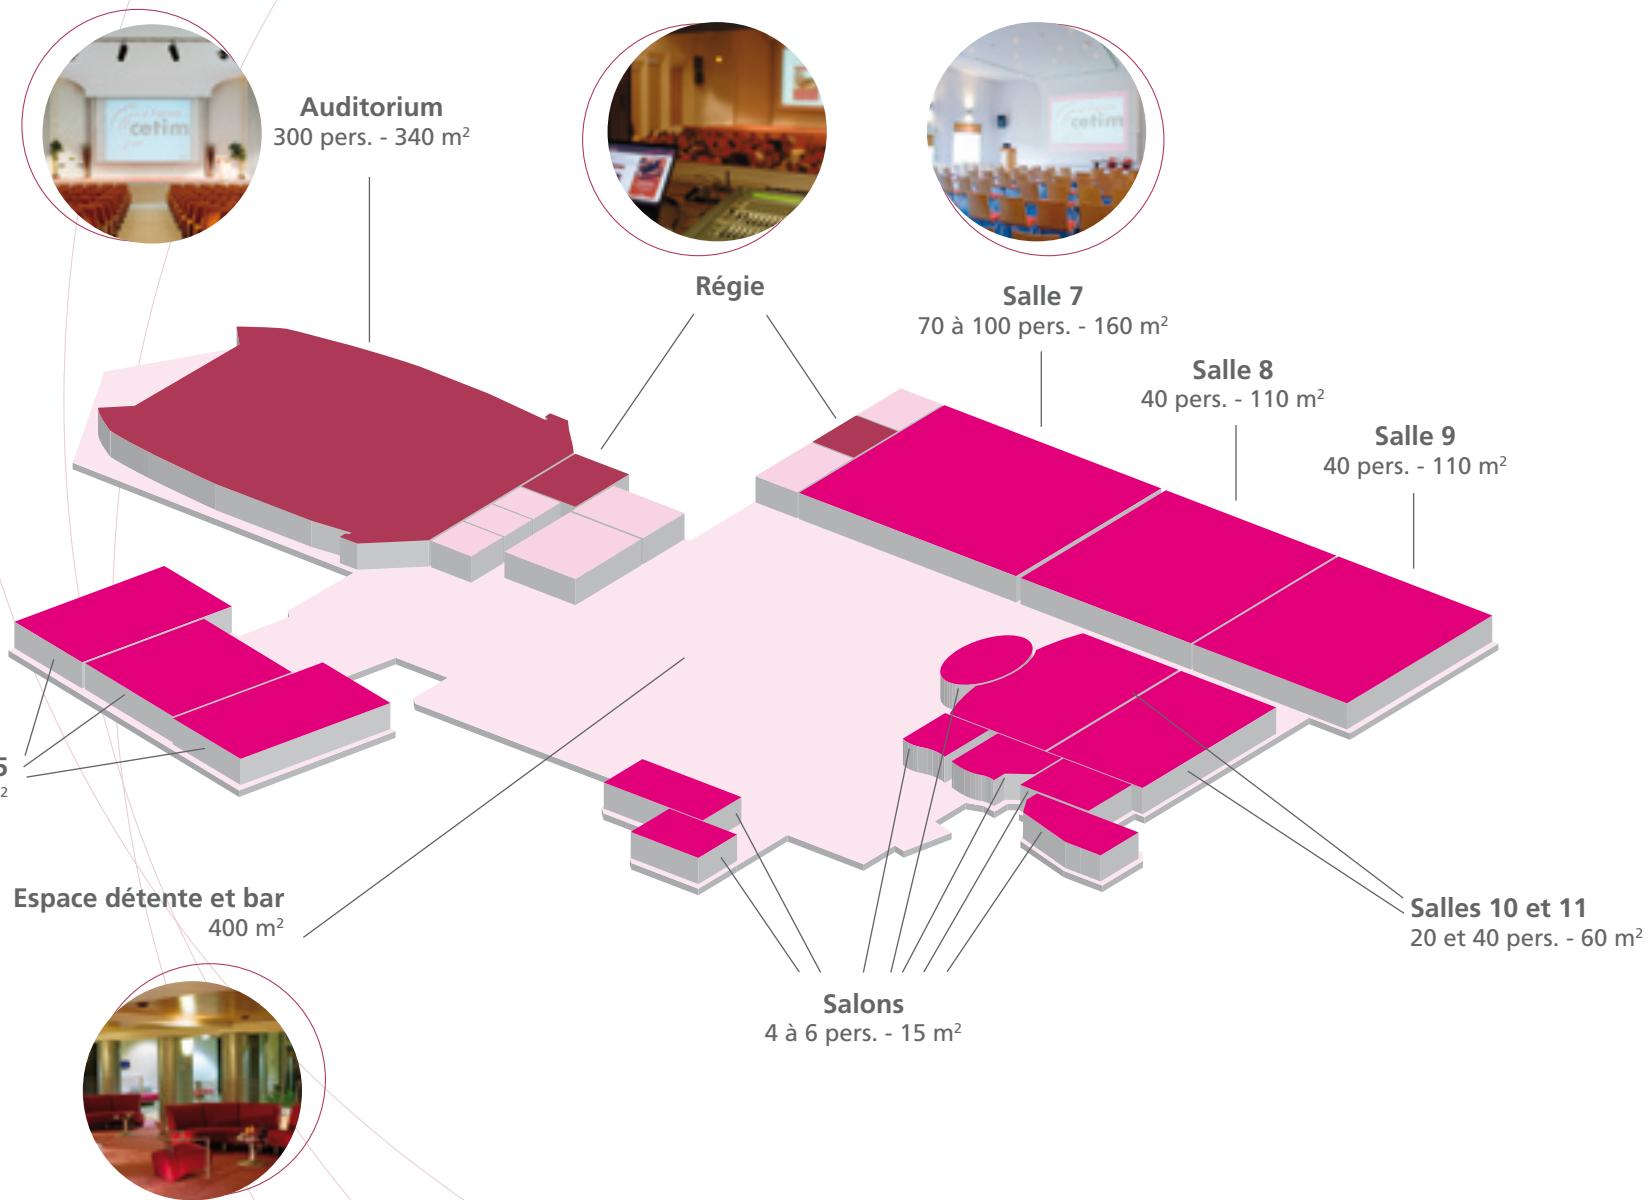

L'espace
de vos événements...

motiver
dialoguer
exposer

Plan de l'Espace Cetim

REZ-DE-CHAUSSÉE

Nos espaces extérieurs :
terrasses et jardins

Salle de visioconférence

Salle prestigie
35 à 70 pers. - 170 m²

Salon
4 à 6 pers. - 15 m²

Salle 23
25 pers. - 50 m²

Salon
4 à 6 pers. - 15 m²

Salles 20 et 21
20 pers. - 50 m²

Espace restauration - 7 salles
4 à 300 pers.

1^{ER} ÉTAGE

L'Espace Cetim est un espace modulable et personnalisable.

5 bonnes raisons de choisir l'Espace Cetim :

L'Espace Cetim offre une **architecture contemporaine alliant espace** :

- 1 500 m² d'espace de travail
- 22 salles de réunion équipées
- un auditorium de 300 places
- un espace de 400 m²
- 7 salles de restaurant
- 10 ha de jardins
- un parking privé